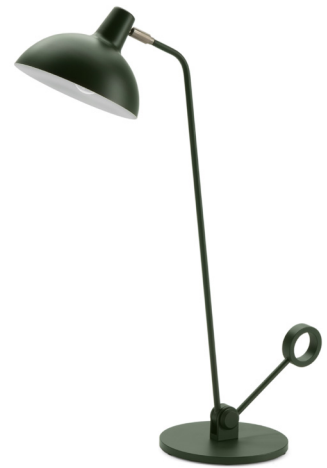

■ L500PB\_ (\*)

■ L500TB\_ (\*)

■ L500PV\_ (\*)

■ L500TV\_ (\*)

■ L500PP\_ (\*)

■ L500TP\_ (\*)

### STAND LAMP

H 150cm  
H 59,06"

### TABLE LAMP

H 59cm  
H 23,23"